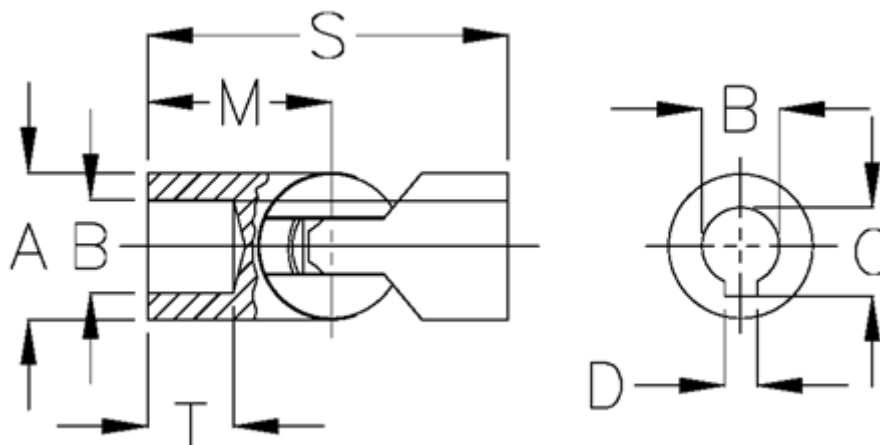

Varenummer: 07828403

Beskrivelse: Kugleled, enkelt 0.828.403

Mål

A	= 28
B H7	= 14
C	= 16.3
D	= 5
M	= 35.0
Max moment (Nm)	= 50
s	= 70
T	= 17